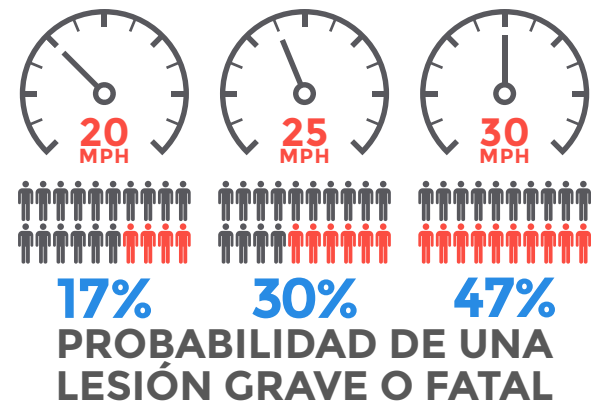

Boston tiene un nuevo límite de velocidad.

SI NO VE NINGUNA SEÑALIZACIÓN, EL LÍMITE DE VELOCIDAD ES DE 25 MPH.

MUESTRE SU APOYO.

Visite la página boston.gov/25mph para conocer las formas en las que puede mostrar su apoyo y participar.

SEA CONSCIENTE DE SU VELOCIDAD.

Conduzca a una velocidad máxima de 25 mph. Usted puede ayudar a salvar vidas. Si choca, tiene menos probabilidades de causar una lesión grave o muerte.

para los residentes atropellados por quienes conducían a estas velocidades.