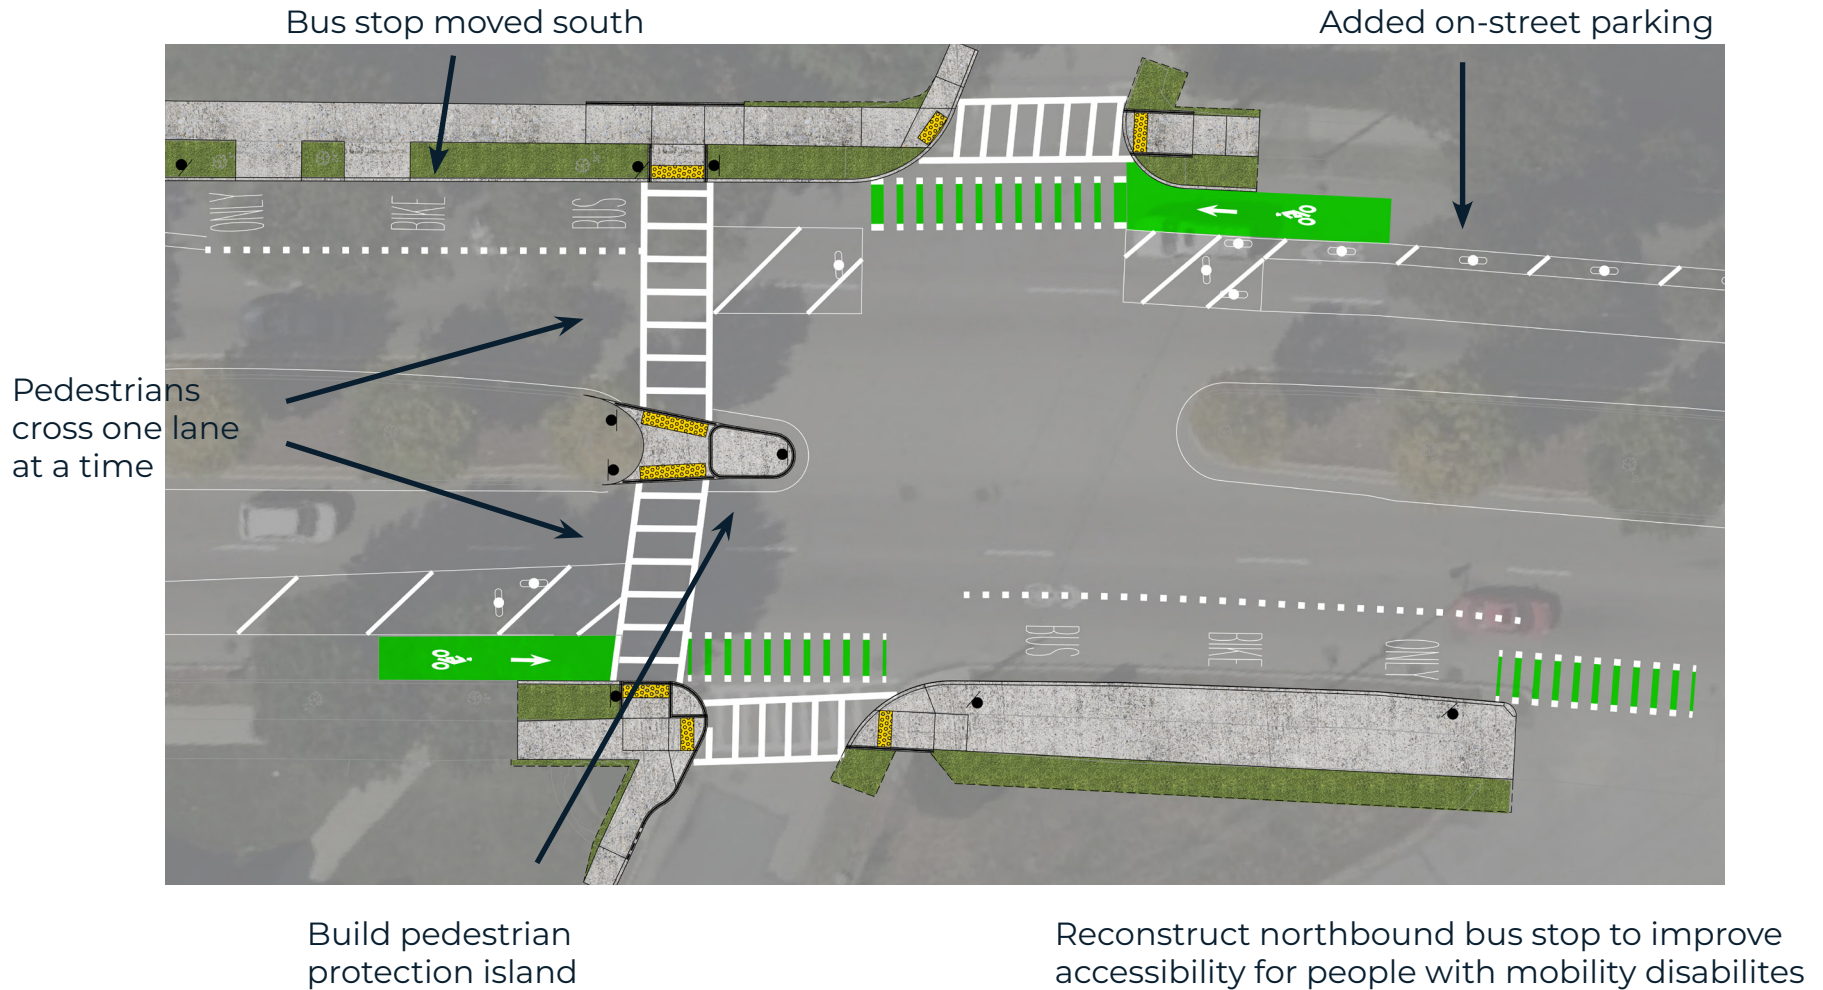

A Safer, Slower AMERICAN LEGION HIGHWAY

New crosswalk at Stella Road

Más calmada y segura

AMERICAN LEGION HIGHWAY

Nuevo cruce peatonal en Stella Road

La parada de autobús se mueve al sur

Añadimos estacionamiento

Los peatones cruzarían una senda a la vez

Construimos un refugio para peatones

Reconstruimos la parada de autobús, rumbo norte, para mejorar la accesibilidad para personas con discapacidades de movilidad