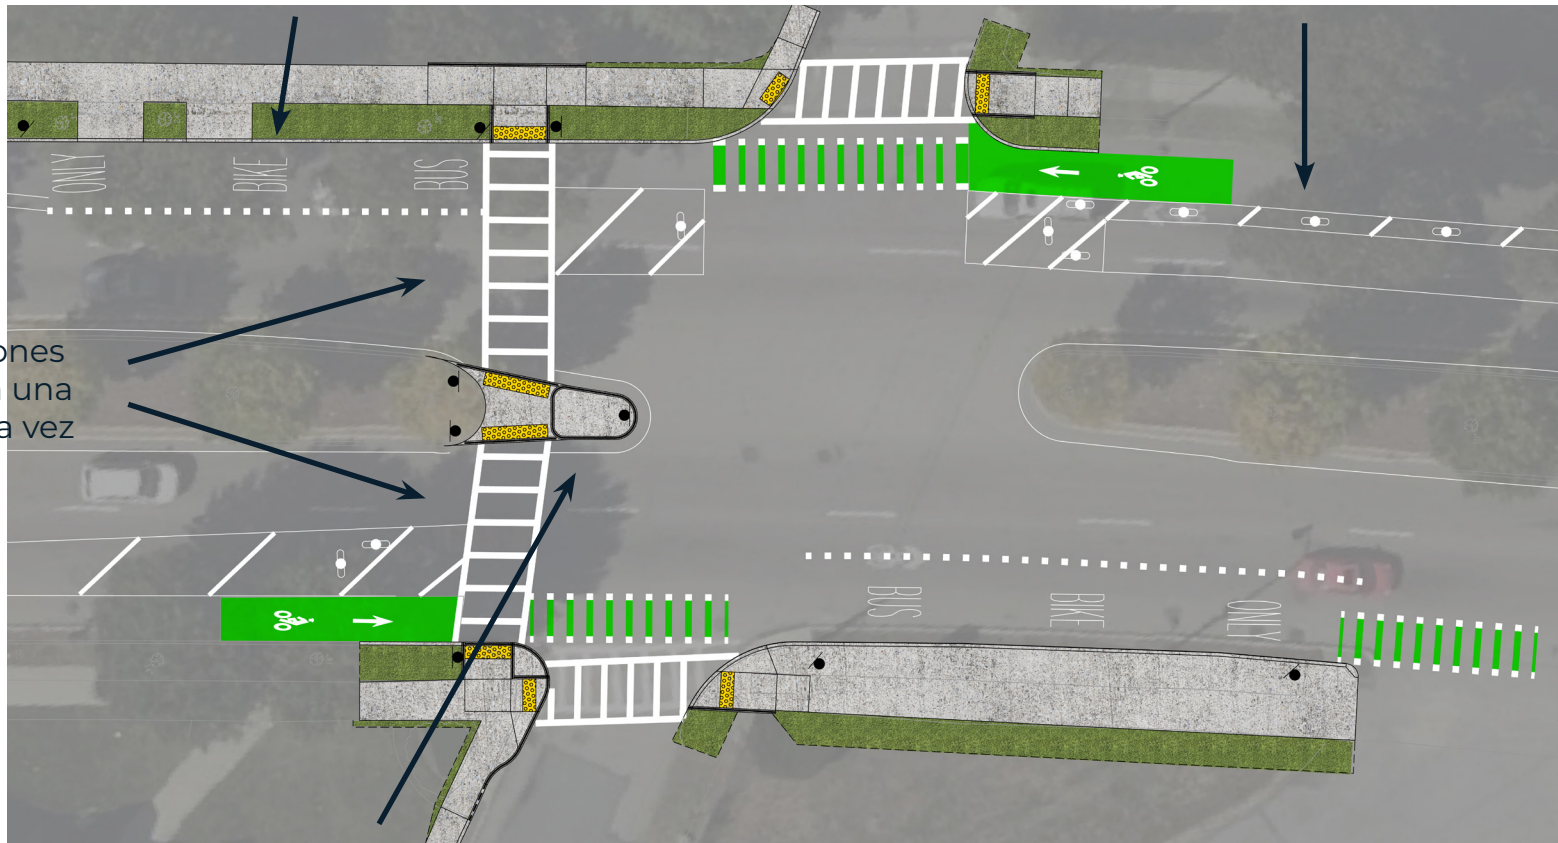

A Safer, Slower AMERICAN LEGION HIGHWAY

New crosswalk at Stella Road

Más calmada y segura

AMERICAN LEGION HIGHWAY

Nuevo cruce peatonal en Stella Road

La parada de autobús se mueve al sur

Añadimos estacionamiento

Los peatones cruzarían una senda a la vez

Construimos un refugio para peatones

Reconstruimos la parada de autobús, rumbo norte, para mejorar la accesibilidad para personas con discapacidades de movilidad