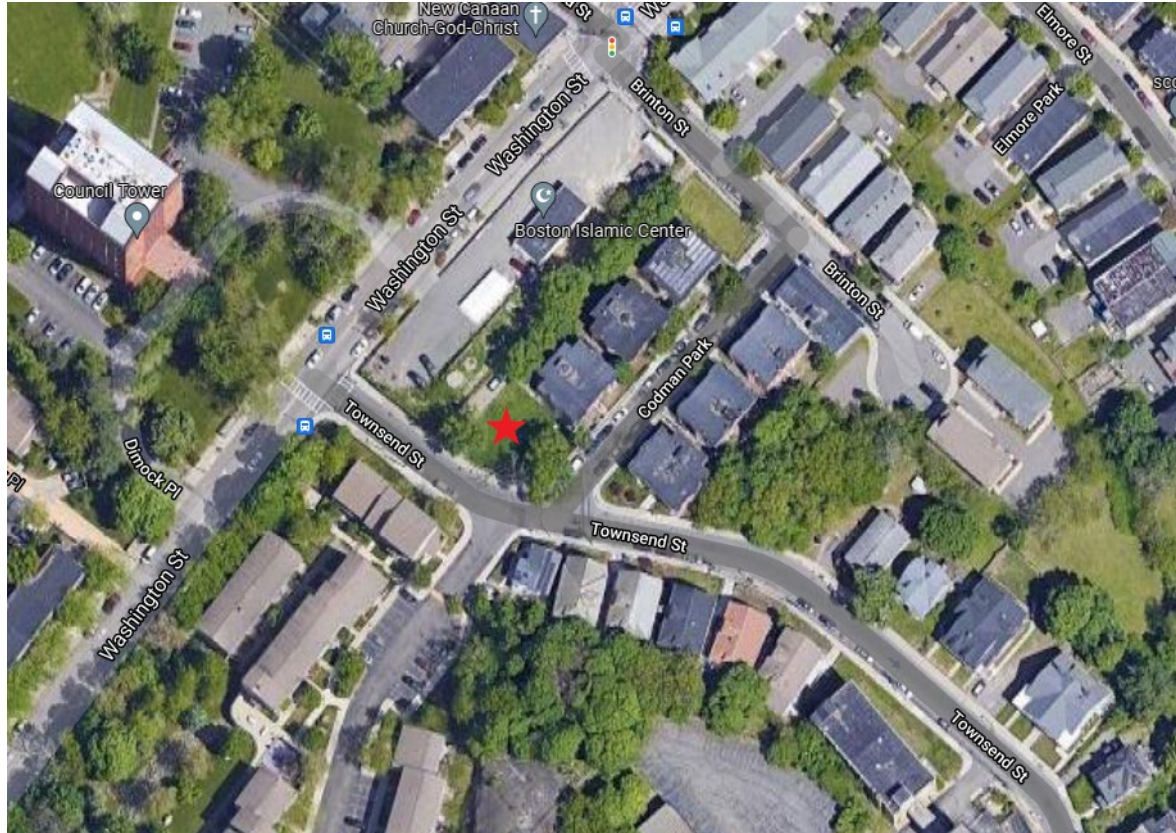

8 Townsend Street Reyinyon Kominotè 28 septanm 2021

City of Boston
Mayor Kim Janey

NEIGHBORHOOD
DEVELOPMENT

8 Townsend Street

Kisa ki Pwogram
kominotè
Grassroots la?

Kisa ki Pwogram Kominotè a?

- Sipòte devlopman jaden kominotè ak lòt espas ki ouvè
- Ofri sibvansyon, tè ke vil la posede ak asistans teknik bay gwoup katye yo ak òganizasyon ki ktravay nan enterè kominote a (ONG)

Windermere Road Garden, Dorchester

Eastie Farm, East Boston

8 Townsend Street

Sit la

8 Townsend Street - kat

8 Townsend Street – Pèspèktiv apatide yon Satelit

8 Townsend Street – Nivo lari – soti nan Sidwès

8 Townsend Street – Nivo Iari – soti nan Sidès

8 Townsend Street

Itilizasyon
potansyèl yo

Kèk Itilizasyon potansyèl

- Jaden kominotè
- Espas rasanbleman nan yon kote ki louvri

8 Townsend Street – Itilizasyon Potansyèl - Espas Louvri