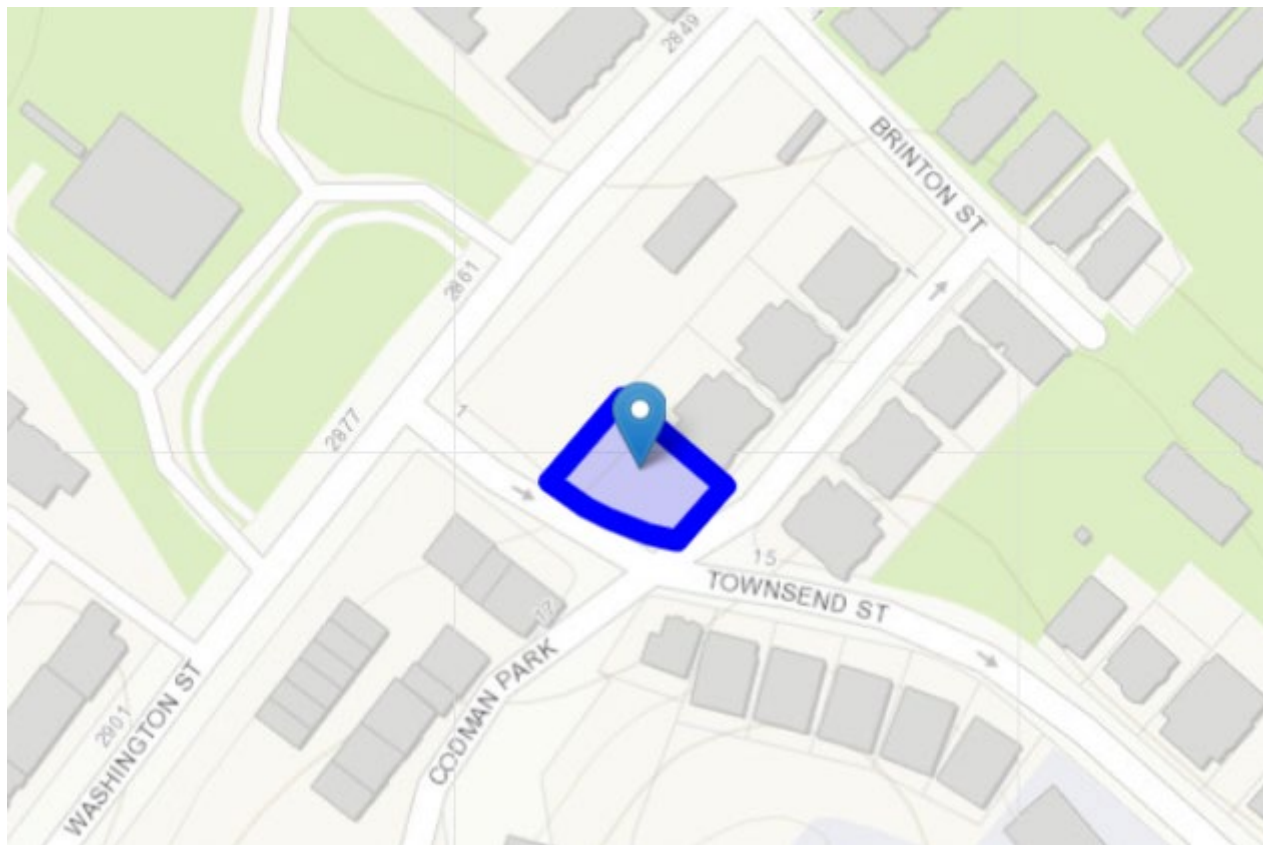

8 Townsend Street Reyinyon Kominotè 28 septanm 2021

City of Boston
Mayor Kim Janey

NEIGHBORHOOD
DEVELOPMENT

8 Townsend Street

Kisa ki Pwogram
kominotè
Grassroots la?

Kisa ki Pwogram Kominotè a?

- Sipòte devlopman jaden kominotè ak lòt espas ki ouvè
- Ofri sibvansyon, tè ke vil la posede ak asistans teknik bay gwoup katye yo ak òganizasyon ki ktravay nan enterè kominote a (ONG)

Windermere Road Garden, Dorchester

Eastie Farm, East Boston

8 Townsend Street

Sit la

8 Townsend Street - kat

8 Townsend Street – Pèspèktiv apatide yon Satelit

8 Townsend Street – Nivo lari – soti nan Sidwès

8 Townsend Street – Nivo Iari – soti nan Sidès

8 Townsend Street

Itilizasyon
potansyèl yo

Kèk Itilizasyon potansyèl

- Jaden kominotè
- Espas rasanbleman nan yon kote ki louvri

8 Townsend Street – Itilizasyon Potansyèl - Espas Louvri